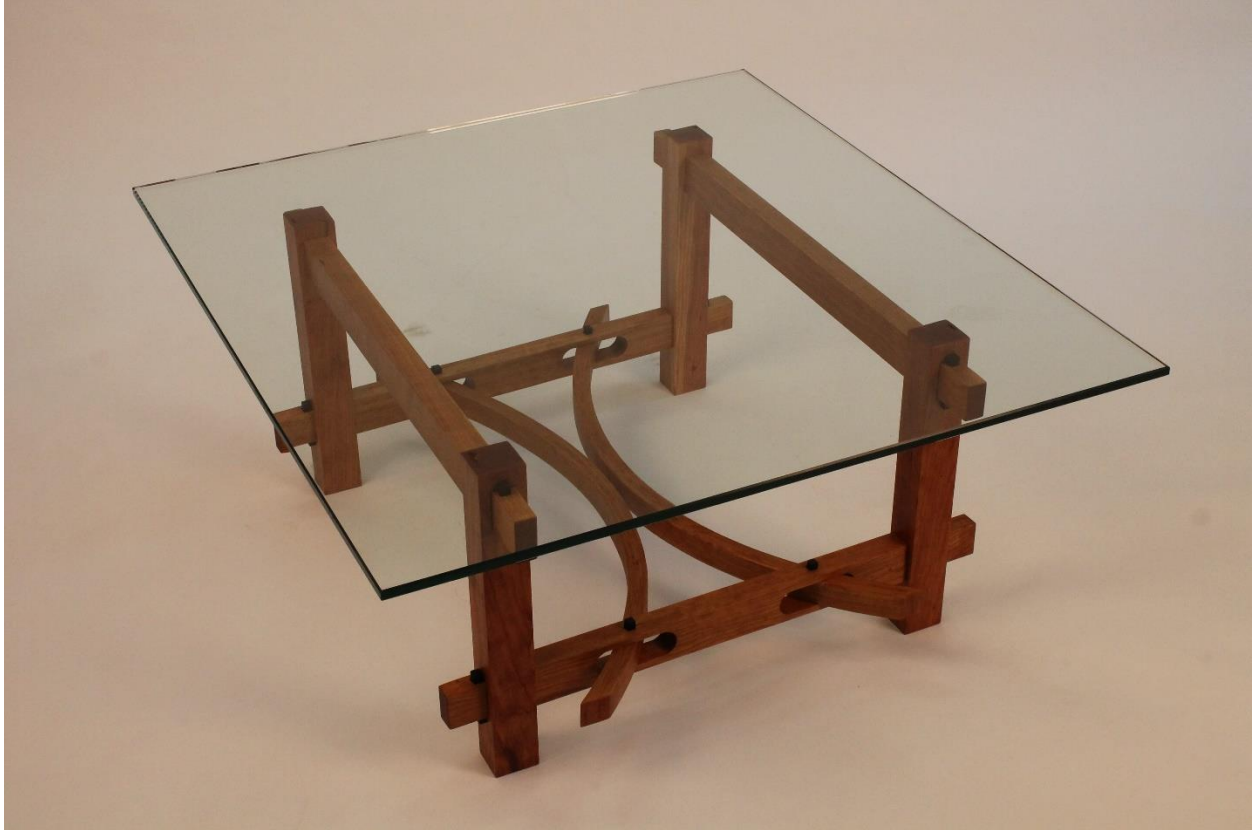

Nature's Beauty Table

Daniela Karmalyuk

469-463-1976

Danakarmalyuk@yahoo.com

The Modern Balance

Elijas Chrapacas

801-633-9814

elijas.ch@gmail.com